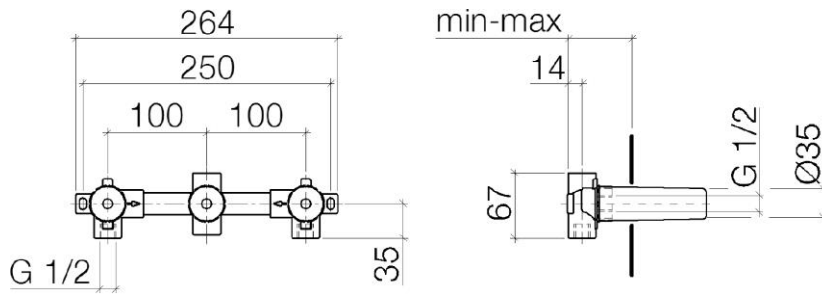

Artikelnummer: 6438 810

	min	max
Madison	55	115
Square	55	110
Circle	55	130
DEQUE	70	135
Gentle	70	135
LaFleur	70	135
SELV	70	135
SUPERNOVA	70	135
Symetrics	70	135
Tara.	70	135
MEM	93	138
CL.1	93	138
La Fleur Cl.	102	144